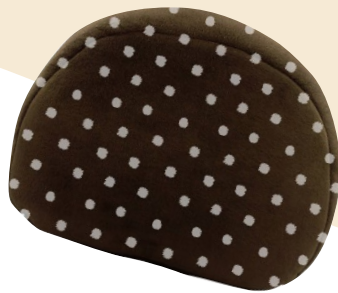

お昼寝の
おともに...

オリジナル
お昼寝枕 (ナップピロー) **つくります!**

机の上に置いて
手を入れて
寝ることができる枕

シンプルなデザインから
ぬいぐるみタイプまで **作成 OK**

サイズ 全体：縦 24× 横 30 × 奥行 24cm
手を入れる穴：縦 11.5 × 横 30 × 奥行 24cm
素材 ナイレックス、ソフトポア など
納期 2ヶ月～

寝ている途中で
手が痛くならない

座ったままでお昼寝できる

置いているだけでも存在感◎