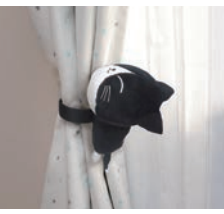

あそび心いっぱいの  
かわいいアイテム！

オリジナル  
ぬいぐるみパッチンバンド **つくります！**

手首や足に  
パッチン！

いろんな所に  
パッチン！

# ぬいぐるみ パッチンバンド

選べる3つのタイプ

いろんなシーンのワンポイントに！

サイズ ベルト：W250mm×H30mm  
ぬいぐるみ（顔タイプ）：W65mm×H60mm×D30mm  
ぬいぐるみ（全身タイプ）：W85mm×H60mm×D60mm  
ぬいぐるみ（抱きつきタイプ）：W130mm×H180mm×D120mm

素材 ソフトポア  
数量 500個～  
納期 サンプル校了後約2ヶ月～3ヶ月