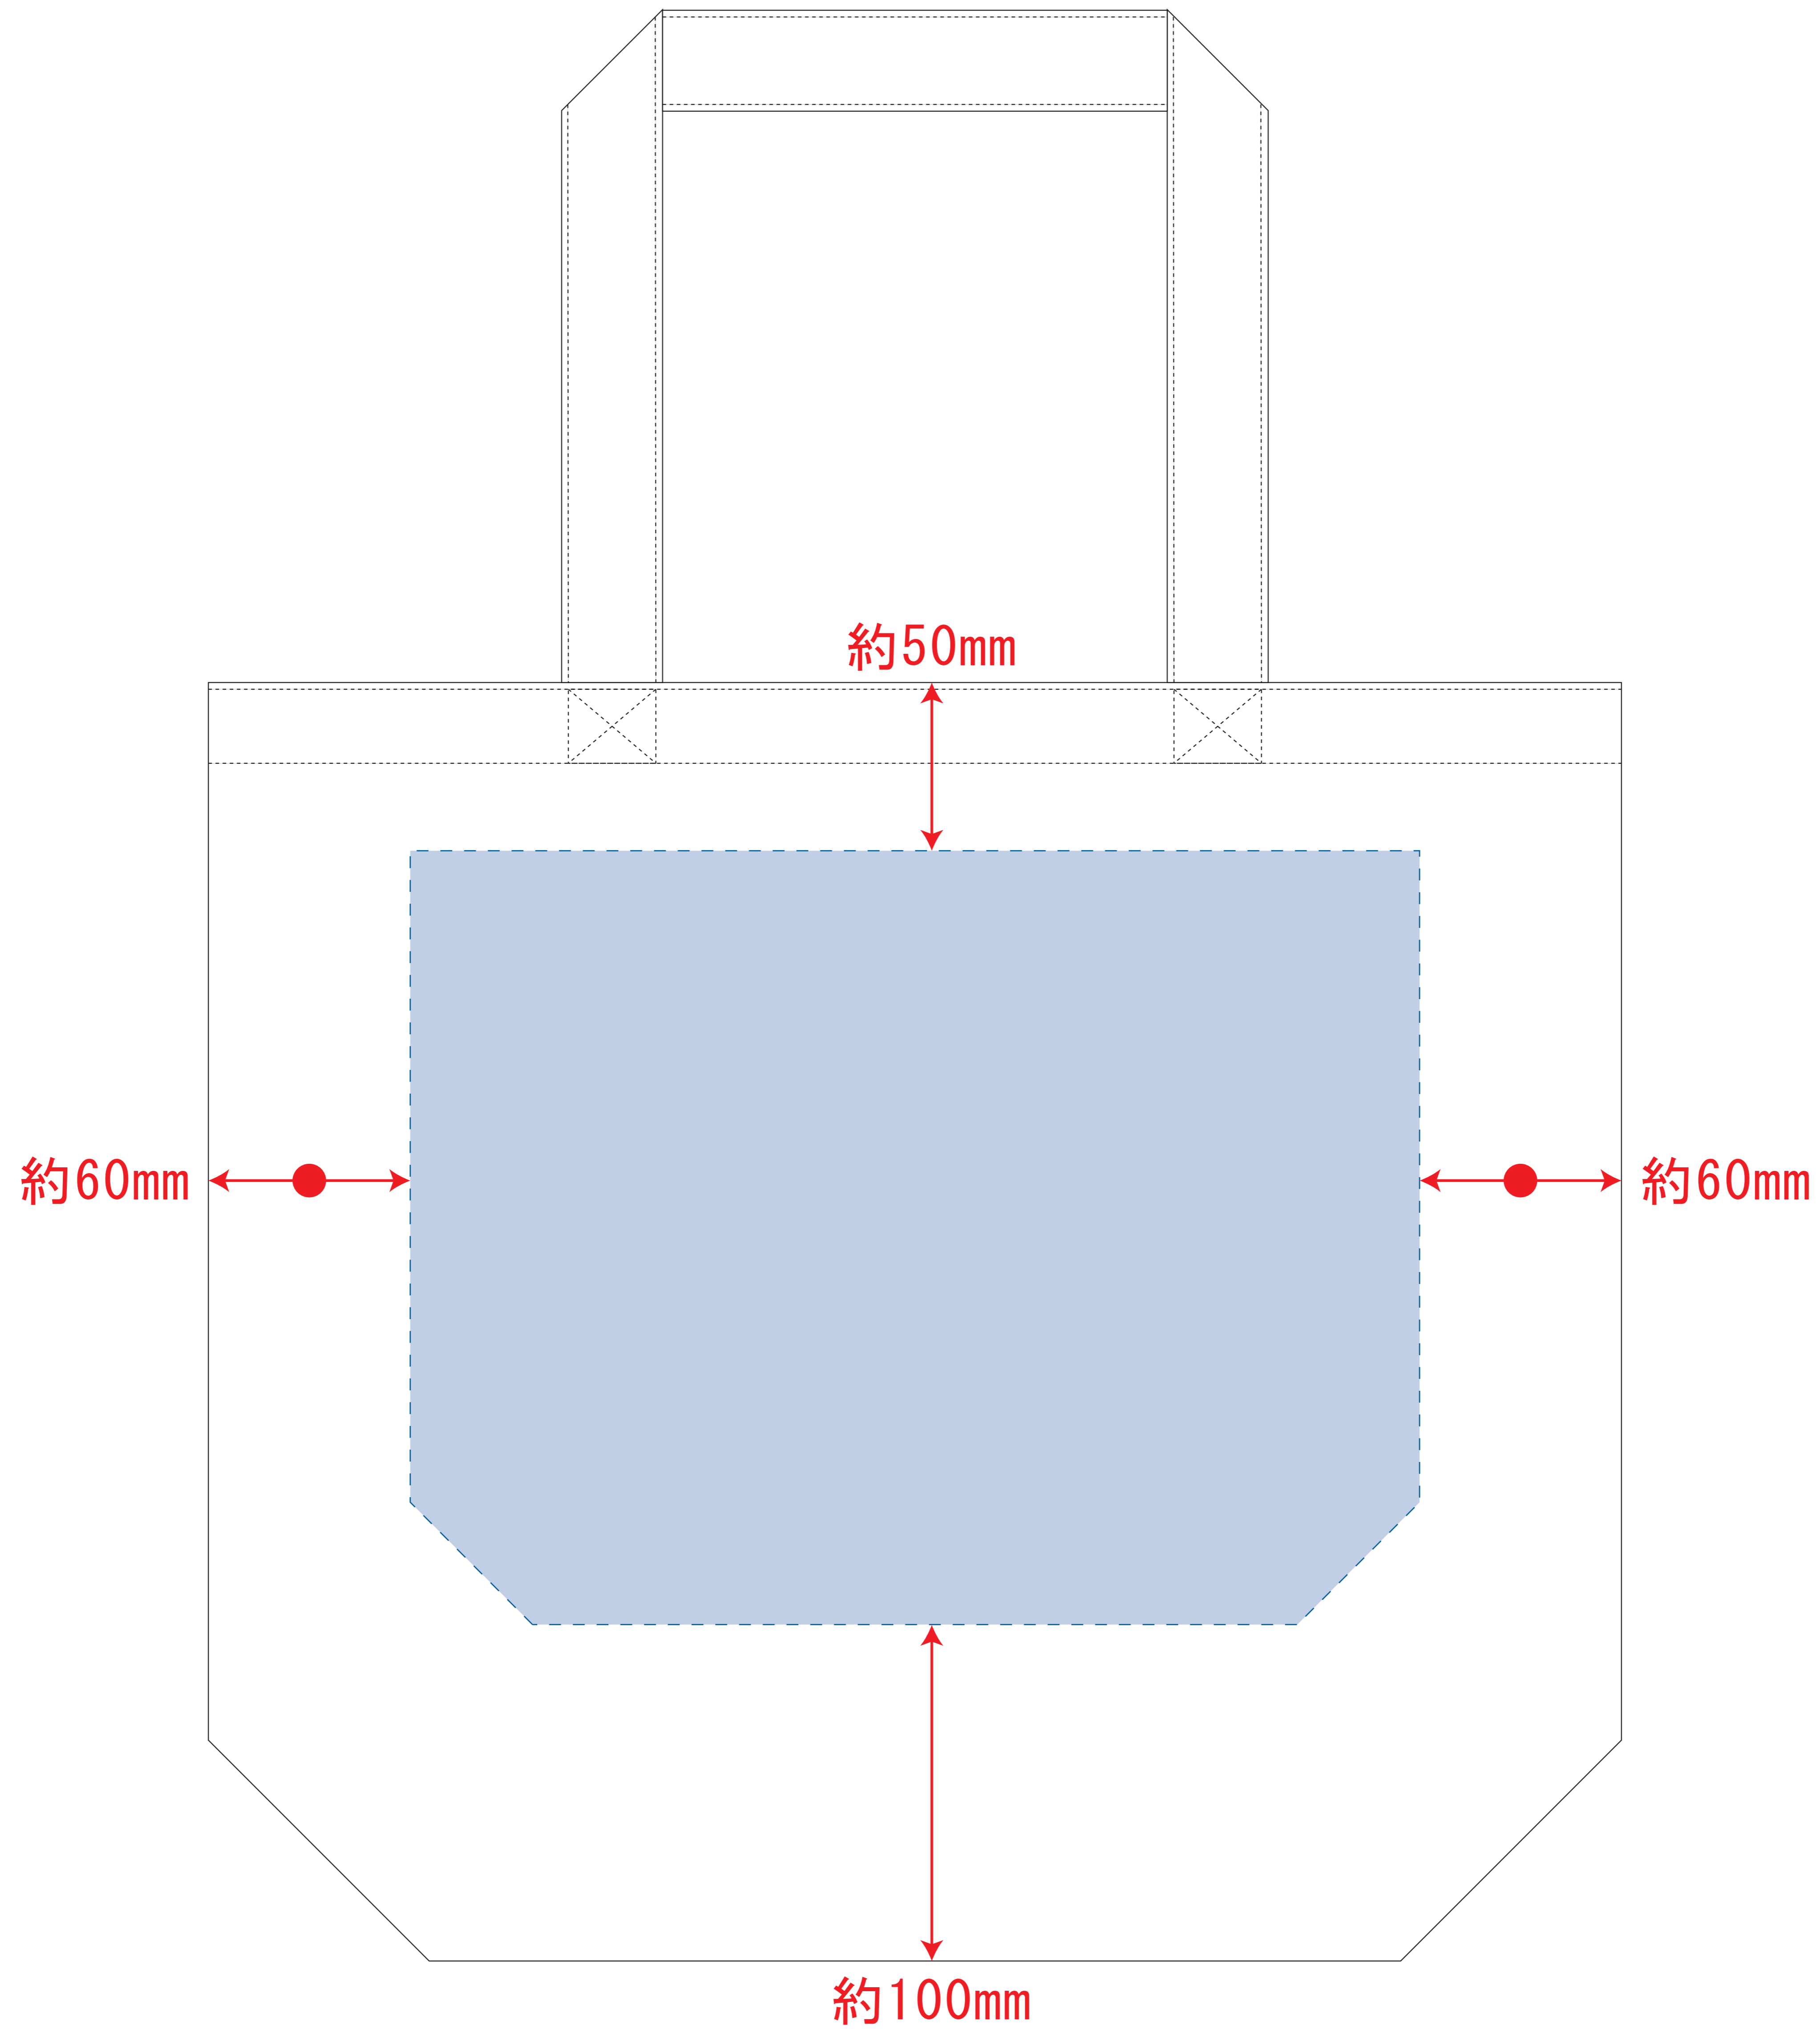

キャンバストート (ML)

- クライアント:
 - 営業担当:
 - 制作担当:
 - 受注番号:
 - 納期: 2022年00月00日
 - ロット:
 - デザインサイズ: W000mm
 - 刷り色: 1C
 - 刷り位置: 図参照
- 版下原寸サイズ

※ナチュラルのみエコマーク有り(内側)
デザインスペース: W300×H230 (mm)
■シルク印刷 最大範囲: W300×H230 (mm)
■熱転写印刷 最大範囲: W300×H230 (mm)